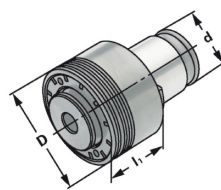

s bezpečnostní spojkou
with safety clutch