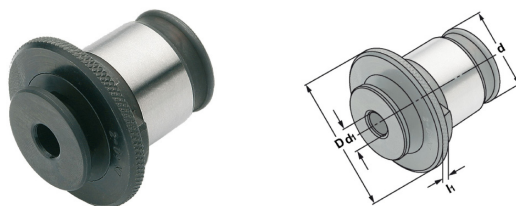

Rychlovýměnný upínač závitníku

Quick change adaptors

bez bezpečnostní spojky
without safety clutch

| Název Catalog number | D | d | l ₁ | Stopka d Shank d | Čtyřhran Quadrilateral |
|-------------------------|----|----|----------------|---------------------|---------------------------|
| UZB1 2.8x2.1 | 30 | 19 | 4 | 2,8 | 2,1 |
| UZB1 3.5x2.7 | 30 | 19 | 4 | 3,5 | 2,7 |
| UZB1 4x3 | 30 | 19 | 4 | 4 | 3 |
| UZB1 4.5x3.4 | 30 | 19 | 4 | 4,5 | 3,4 |
| UZB1 6x4.9 | 30 | 19 | 4 | 6 | 4,9 |
| UZB1 7x5.5 | 30 | 19 | 4 | 7 | 5,5 |
| UZB1 8x6.2 | 30 | 19 | 4 | 8 | 6,2 |
| UZB1 9x7 | 30 | 19 | 4 | 9 | 7 |
| UZB1 10x8 | 30 | 19 | 4 | 10 | 8 |
| UZB1 11x9 | 30 | 19 | 4 | 11 | 9 |
| UZB2 6x4.9 | 48 | 31 | 5 | 6 | 4,9 |
| UZB2 7x5.5 | 48 | 31 | 5 | 7 | 5,5 |
| UZB2 8x6.2 | 48 | 31 | 5 | 8 | 6,2 |
| UZB2 9x7 | 48 | 31 | 5 | 9 | 7 |
| UZB2 10x8 | 48 | 31 | 5 | 10 | 8 |
| UZB2 11x9 | 48 | 31 | 5 | 11 | 9 |
| UZB2 12x9 | 48 | 31 | 5 | 12 | 9 |
| UZB2 14x11 | 48 | 31 | 5 | 14 | 11 |
| UZB2 16x12 | 48 | 31 | 5 | 16 | 12 |
| UZB2 18x14.5 | 48 | 31 | 5 | 18 | 14,5 |
| UZB3 11x9 | 70 | 48 | 6 | 11 | 9 |
| UZB3 12x9 | 70 | 48 | 6 | 12 | 9 |
| UZB3 14x11 | 70 | 48 | 6 | 14 | 11 |
| UZB3 16x12 | 70 | 48 | 6 | 16 | 12 |
| UZB3 18x14.5 | 70 | 48 | 6 | 18 | 14,5 |
| UZB3 20x16 | 70 | 48 | 6 | 20 | 16 |
| UZB3 22x18 | 70 | 48 | 6 | 22 | 18 |
| UZB3 25x20 | 70 | 48 | 6 | 25 | 20 |
| UZB3 28x22 | 70 | 48 | 6 | 28 | 22 |